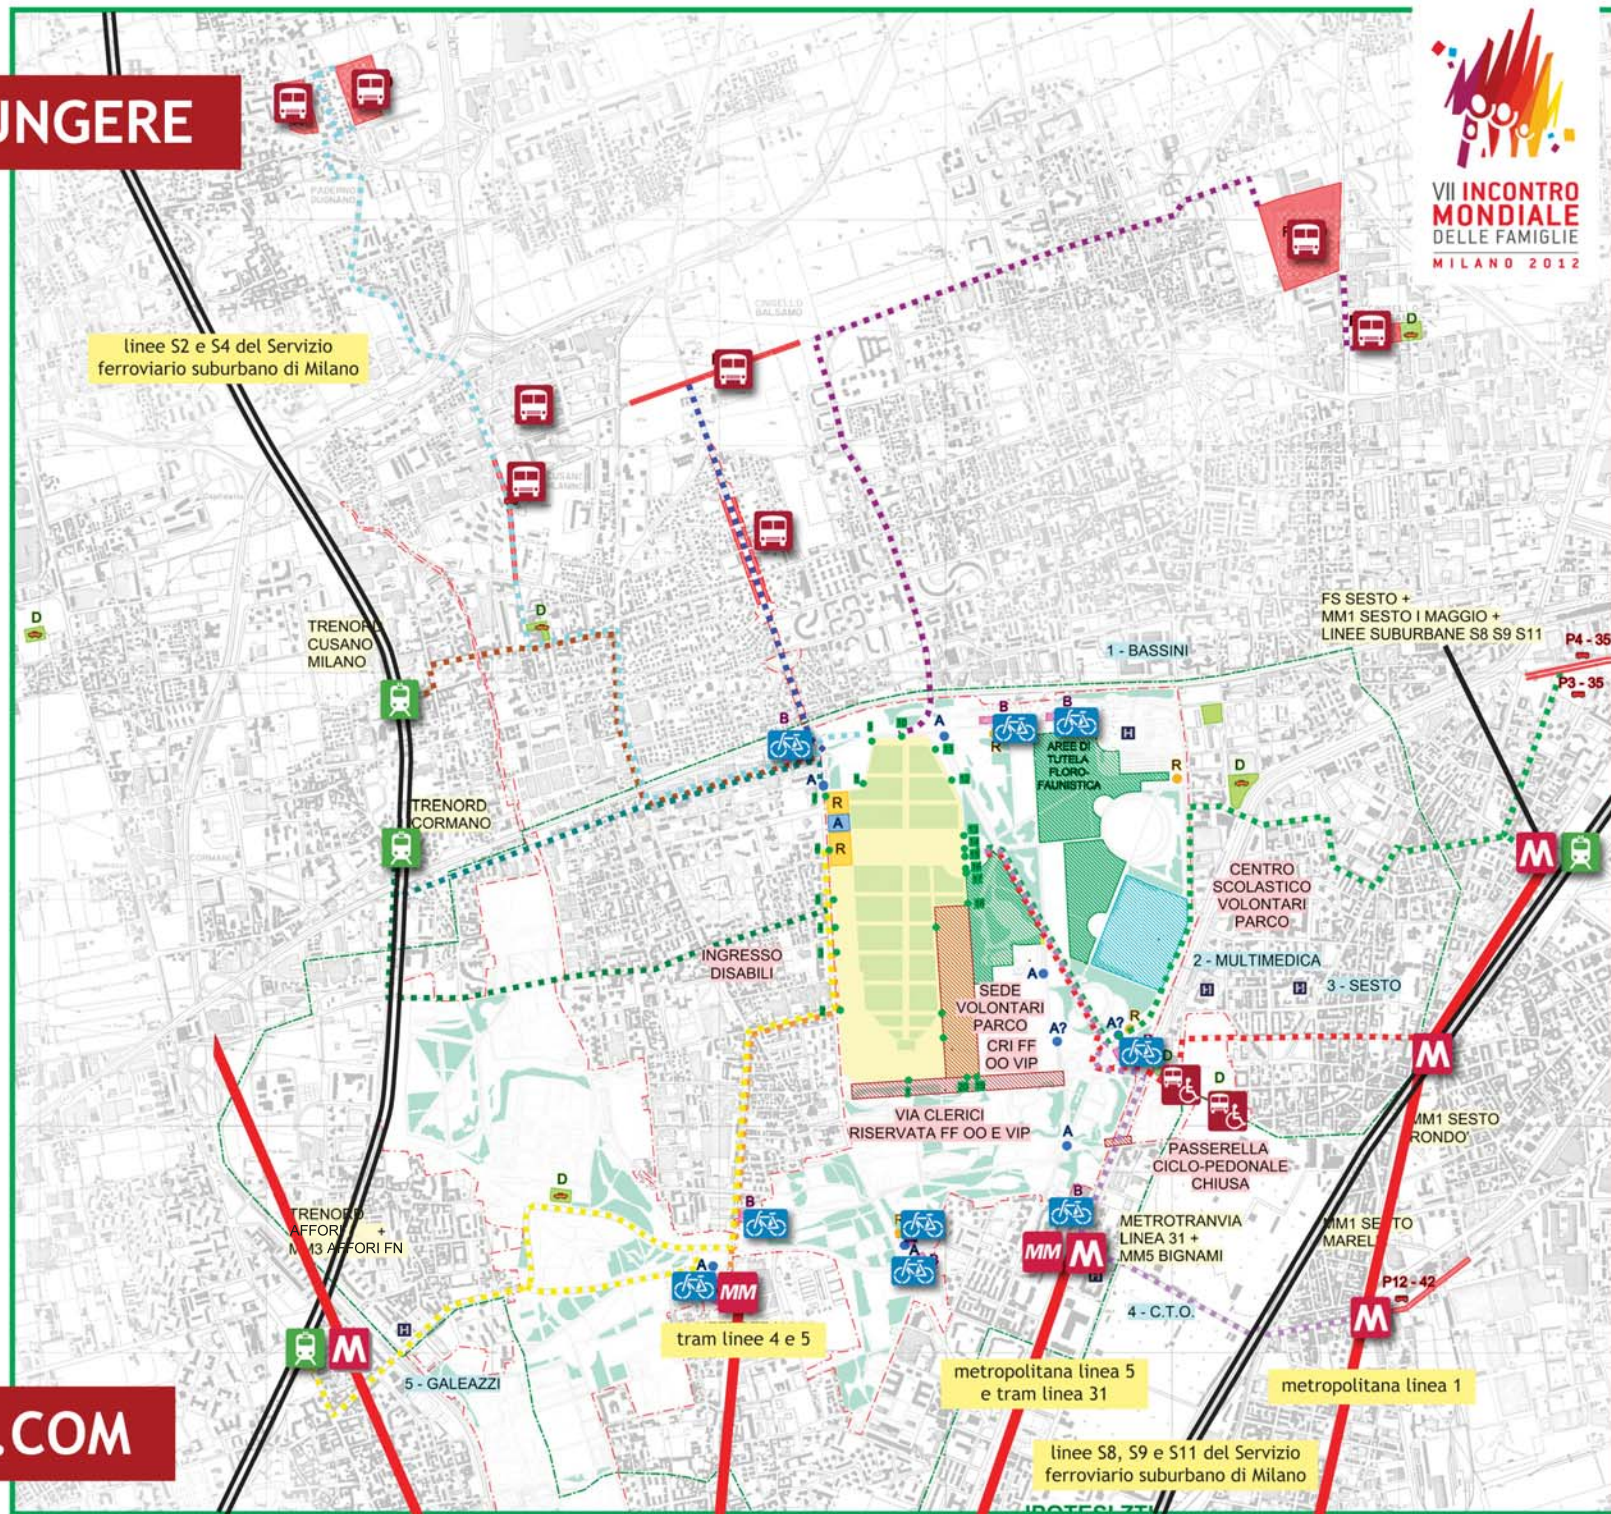

MAPPA PER RAGGIUNGERE

Milano Parco Nord - Aeroporto di Bresso per la Festa delle Testimonianze e la Santa Messa con Papa Benedetto XVI

 stazione delle Ferrovie
Trenord

 stazione
delle metropolitane

 fermata
tram Atm

 parcheggi
per biciclette

 parcheggi per bus autorizzati
e muniti di apposito pass
per il parcheggio

 parcheggi per mezzi riservati
al trasporto dei disabili

 percorsi pedonali

WWW.FAMILY2012.COM

VII INCONTRO
MONDIALE
DELLE FAMIGLIE
MILANO 2012