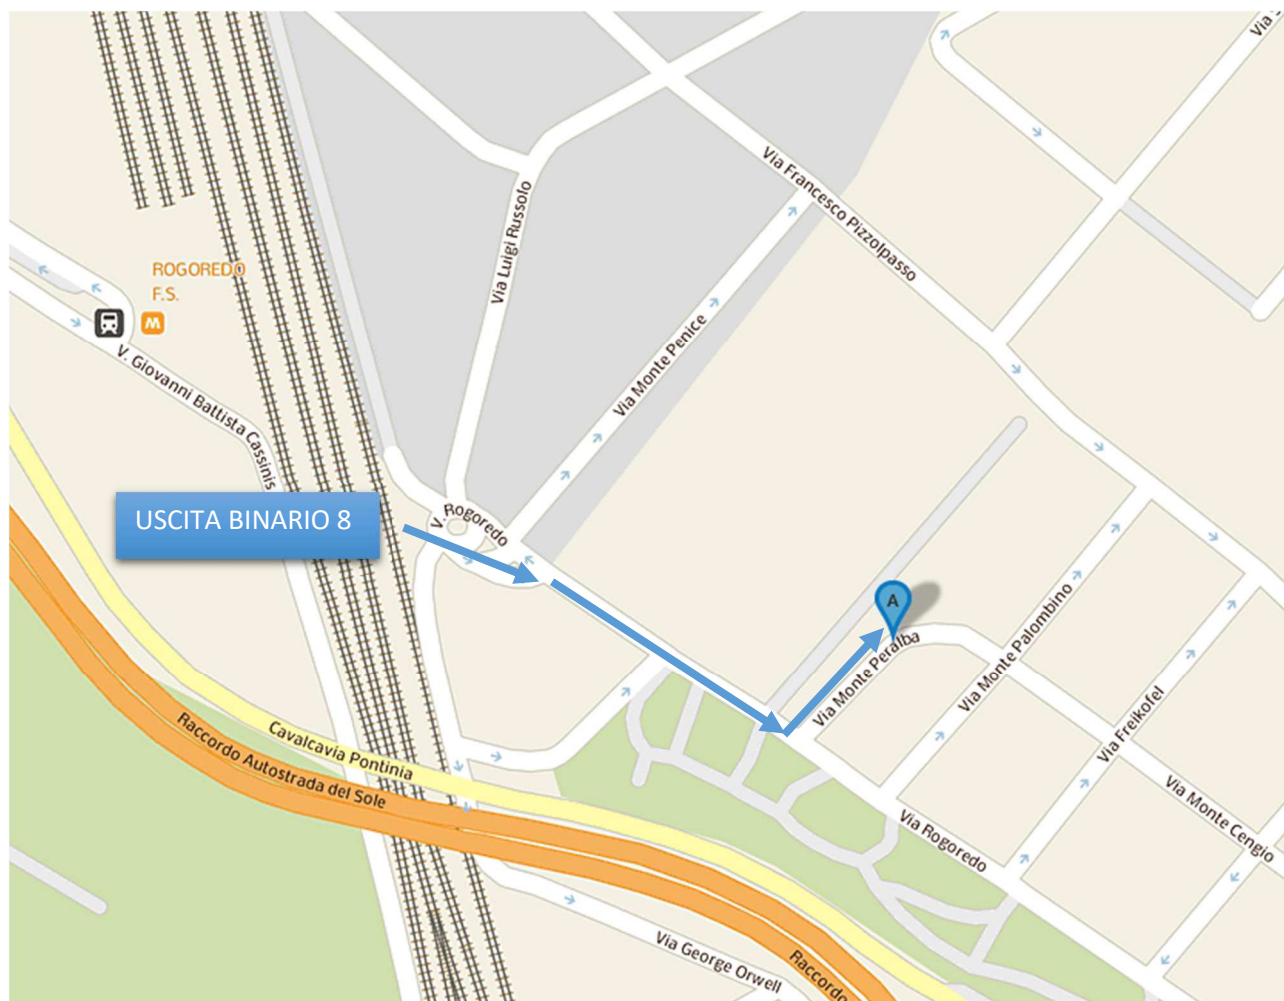

CAMMINARTI ACCANTO

Corso di formazione in pastorale della salute 2023

Sede degli incontri:

SALONE PARROCCHIALE DELLA PARROCCHIA SACRA FAMIGLIA IN ROGOREDO,

via Monte Peralba 15, MILANO

Raggiungibile coi mezzi pubblici:

METRO 3 (GIALLA) FERMATA "ROGOREDO"

PASSANTE FERROVIARIO S1, S2, S13 FERMATA "MILANO ROGOREDO".

All'uscita della Metropolitana rimanere nel sottopassaggio o alla discesa dal Treno scendere nel sottopassaggio e raggiungere, in entrambi i casi, l'**USCITA AL BINARIO 8 – VIA ROGOREDO.**

Prendere via Rogoredo e a 100 metri circa sulla sinistra c'è **VIA MONTE PERALBA**; raggiungere la Chiesa ed entrare nel cancello a sinistra di essa.