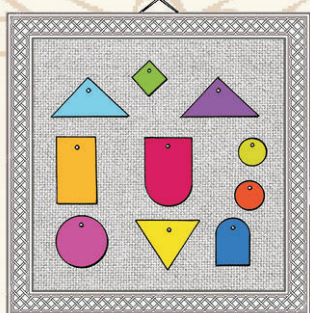

INVENZIONI

INVENZIONE

MATERIALI ON LINE

LA TELA E' "GIOCONDA" PERCHE' RUOTANDO IL QUADRO CAMBIA IL DISEGNO!

BASE TIPO ZAINETTO O SANDWICH

CORNICE LEGGERA DI CARTONE O POLISTIROLO BEN COLORATA E CERTAMENTE DI UN CERTO SPESSORE

VISTOSO MA FINTO GANCINO

IL QUADRO E' IMPERNIATO AL CENTRO DELLA BASE DI SUPPORTO

DIVERSE SAGOME DI CARTONCINO COLORATO, FORATE E APPESE ALLA "TELA" CON FERMACAMPIONI

RUOTANDO IL QUADRO DI 90° I CARTONCINI SI DISPORRANNO DIVERSAMENTE CAMBIANDO IL DISEGNO

FONDO DI CARTONE

TELA GIOCONDA

VISTA DA DIETRO CON FERMACAMPIONI

RUOTANDO IL QUADRO IL DISEGNO CAMBIA