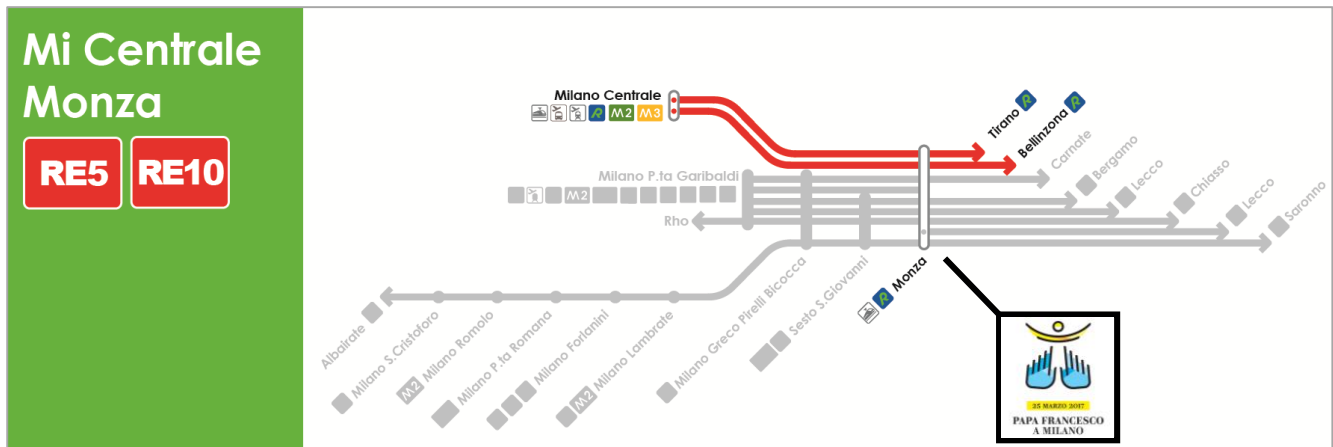

Stazione ferroviaria in prossimità del Parco di Monza

Monza (da qui proseguire a piedi, seguendo il percorso segnalato)

Percorso per raggiungere il Parco di Monza

Treni della linea S9

Andata

- prendere il treno della **Linea S9** in direzione **Saronno**;
- scendere a **Monza**

Ritorno

- raggiungere **Monza**
- prendere un treno **S9** in direzione **Albairate**

Milano Centrale-Monza Linea RE8 Sondrio o RE10 Bellinzona

Stazione ferroviaria in prossimità del Parco di Monza

Monza (da qui proseguire a piedi, seguendo il percorso segnalato)