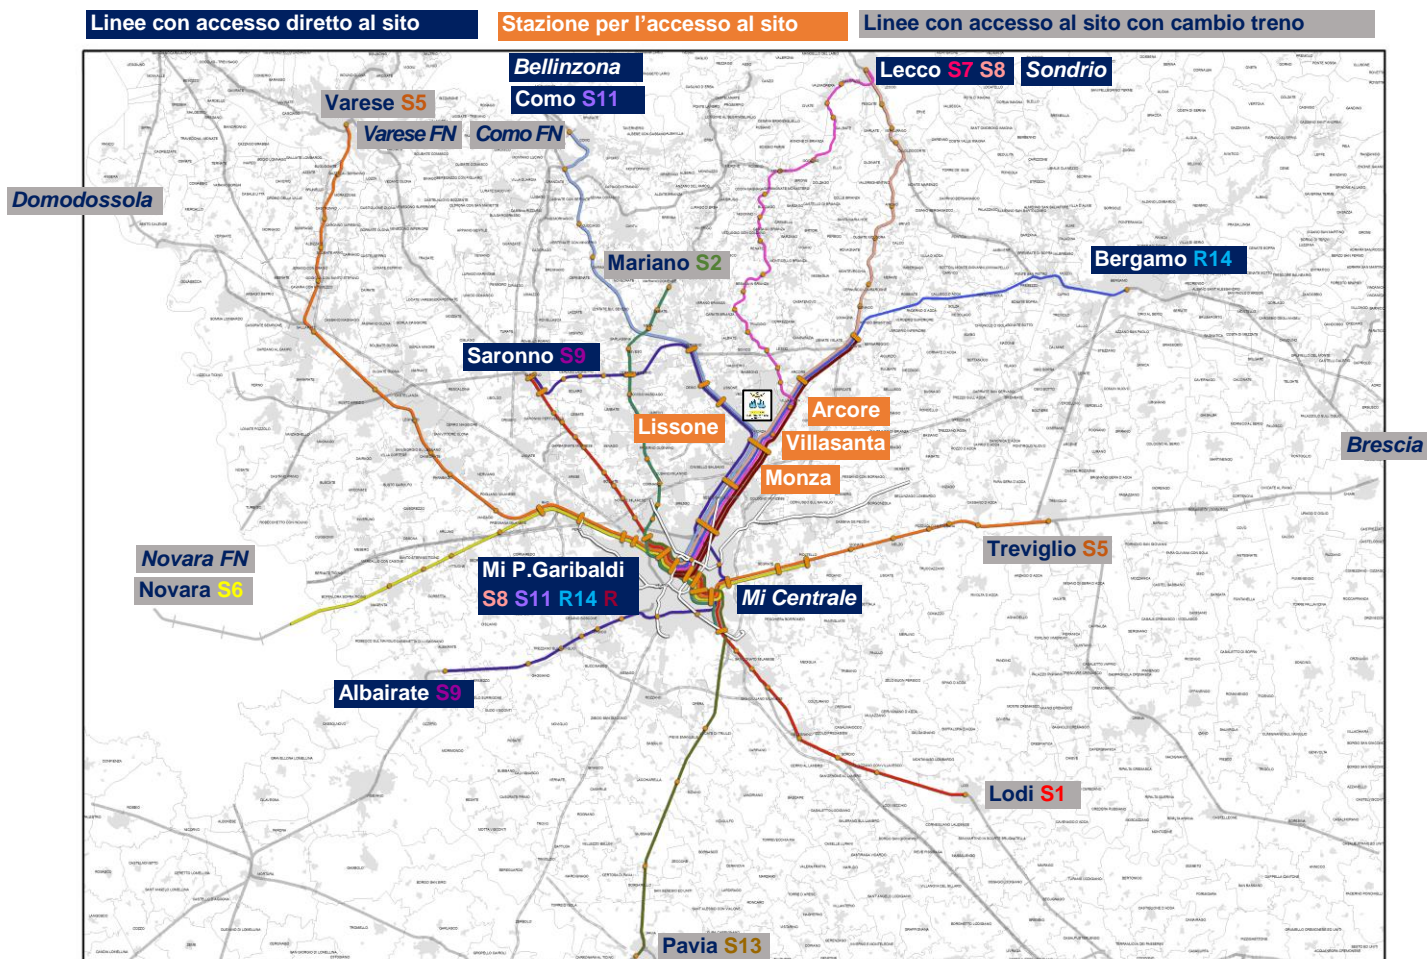

Elenco linee Trenord

Linee con accesso diretto al sito

S7 (Nord)	Lecco - Molteno – Villasanta	24
S8 (Nord)	Lecco - Carnate – Arcore	25
S9 (Nord)	Saronno - Seregno – Lissone	26
S9 (Sud)	Albairate – Mi S.Cristoforo – Monza.....	27
S11 (Nord)	Chiasso - Seregno – Lissone.....	28
R14 Bergamo (Nord)	Bergamo - Carnate – Arcore	29
RE8 (Nord)	Tirano – Sondrio - Lecco – Arcore	30
RE10 (Nord)	Bellinzona-Chiasso-Como-Lissone	31
Milano Pta Garibaldi-Monza	S8-S11- R14 + treni speciali per Monza e Carnate	32
Milano Cintura - Monza	Linea S9.....	33
Milano Centrale-Monza	Linea RE8 Sondrio o RE10 Bellinzona	34