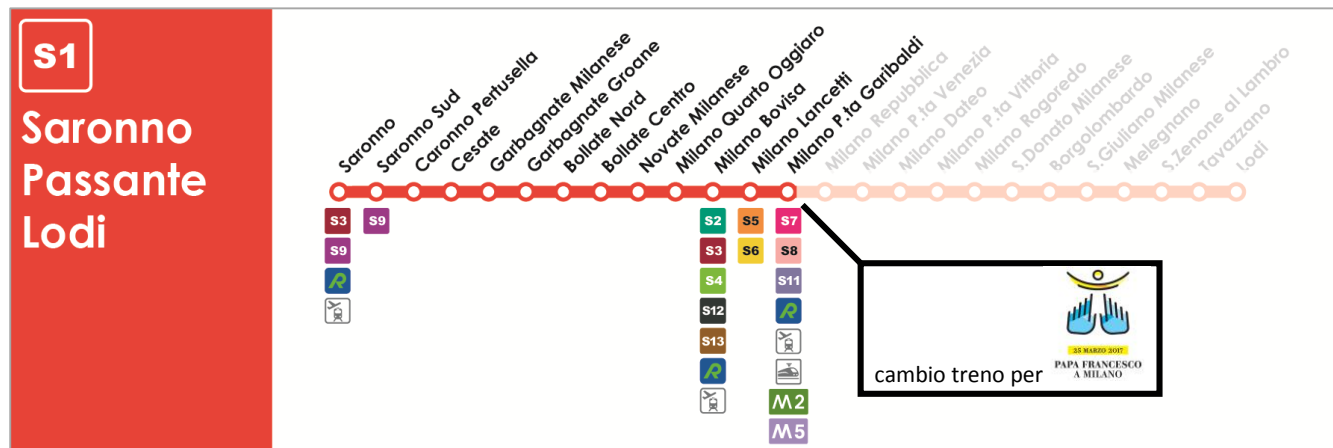

S1 (Nord)

Saronno – Milano P.ta Garibaldi

Stazione ferroviaria in prossimità del Parco di Monza

Monza (da qui proseguire a piedi, seguendo il percorso segnalato)

Percorso per raggiungere il Parco di Monza

S1 + cambio a Milano P.Garibaldi con S8-S11 o Regionale per Bergamo o Milano-Monza:

Andata

- prendere il treno della **Linea S1** in direzione **Lodi** o **Milano Rogoredo**;
- scendere a **Milano P.Garibaldi**
- prendere le scale e salire in prossimità dei binari 1-22
- prendere un treno **S8** per **Lecco** o **S11** per **Como-Chiasso** o **Regionale** per **Bergamo** o **Speciale** per **Monza/Carnate**
- scendere a **Monza**

Ritorno

- raggiungere **Monza**
- prendere un treno **S11** per **Rho** o **S8** o **Regionale** o **Speciale** per **Milano P.Garibaldi**
- scendere a **Milano P.Garibaldi**
- prendere le scale e scendere in prossimità dei binari 1-2 sott
- prendere il treno della **Linea S1** in direzione **Saronno**;