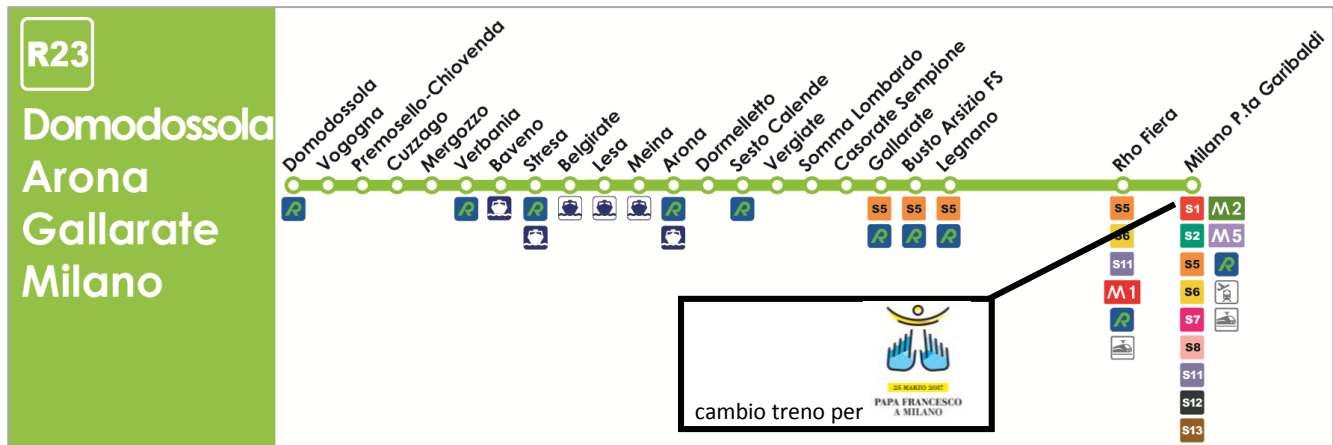

R Domodossola

Domodossola – Sesto C - Gallarate - Mi P.ta Garibaldi

Stazione ferroviaria in prossimità del Parco di Monza

Monza (da qui proseguire a piedi, seguendo il percorso segnalato)

Percorso per raggiungere il Parco di Monza

R + cambio a Milano P.Garibaldi con S8-S11 o Regionale per Bergamo o Milano-Monza:

Andata

- prendere il treno della **Linea R** in direzione **Milano P.Garibaldi**;
- scendere a **Milano P.Garibaldi**
- prendere un treno **S8** per **Lecco** o **S11** per **Como-Chiasso** o **Regionale** per **Bergamo** o **Speciale** per **Monza/Carnate**
- scendere a **Monza**

Ritorno

- raggiungere **Monza**
- prendere un treno **S11** per **Rho** o **S8** o **Regionale** o **Speciale** per **Milano P.Garibaldi**
- scendere a **Milano P.Garibaldi**
- prendere il treno della **Linea R** in direzione **Arona/Domodossola**;