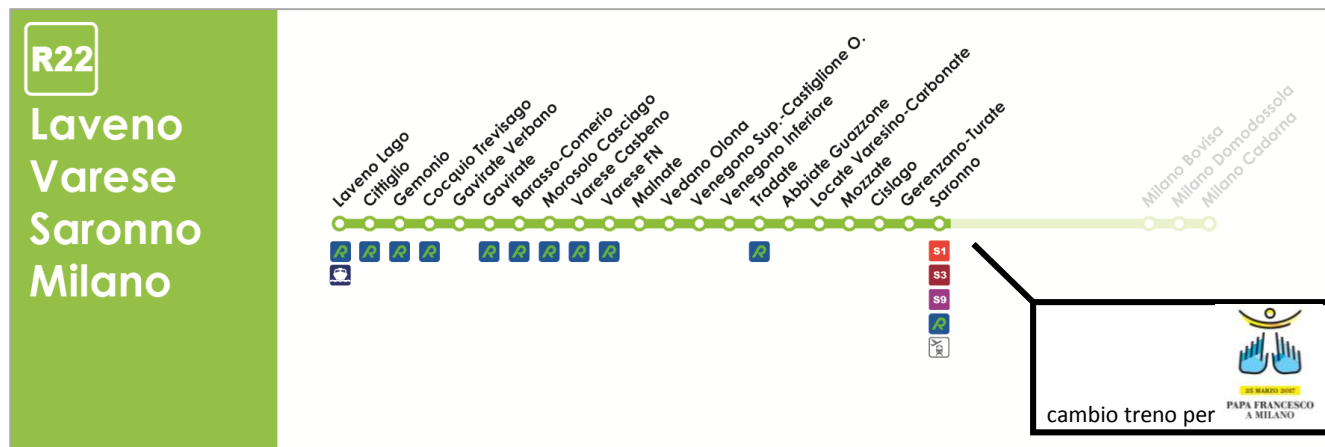

R Varese FN

Laveno FN -Varese FN – Saronno

Stazione ferroviaria in prossimità del Parco di Monza

Lissone (da qui proseguire a piedi, seguendo il percorso segnalato)

Percorso per raggiungere il Parco di Monza

R + cambio a Saronno con S9

Andata

- prendere il treno della **Linea R** in direzione **Milano**;
- scendere a **Saronno**
- prendere un treno **S9** per **Albairate-Vermezzo**
- scendere a **Lissone**

Ritorno

- raggiungere **Lissone**
- prendere un treno **S9** per **Saronno**
- scendere a **Saronno**
- prendere il treno della **Linea R** in direzione **Varese/Laveno**;