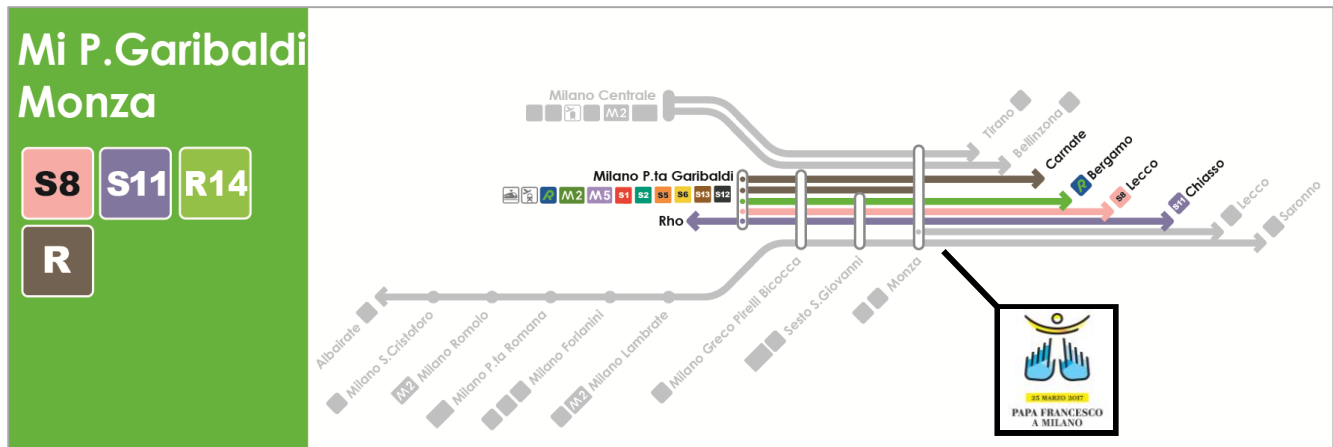

RE10 (Nord) Bellinzona-Chiasso-Como-Lissone

Stazione ferroviaria in prossimità del Parco di Monza

Lissone (da qui proseguire a piedi, seguendo il percorso segnalato)

Percorso per raggiungere il Parco di Monza

Treni della linea RE Bellinzona-Chiasso-Como-Milano Centrale con fermata speciale Lissone

Andata

- prendere il treno della **Linea RE** in direzione *Milano Centrale*;
- scendere a **Lissone**

Ritorno

- raggiungere **Lissone**
- prendere un treno **RE** in direzione *Bellinzona*

Milano Pta Garibaldi-Monza S8-S11- R14 + treni speciali per Monza e Carnate

Stazione ferroviaria in prossimità del Parco di Monza

Monza (da qui proseguire a piedi, seguendo il percorso segnalato)

Percorso per raggiungere il Parco di Monza