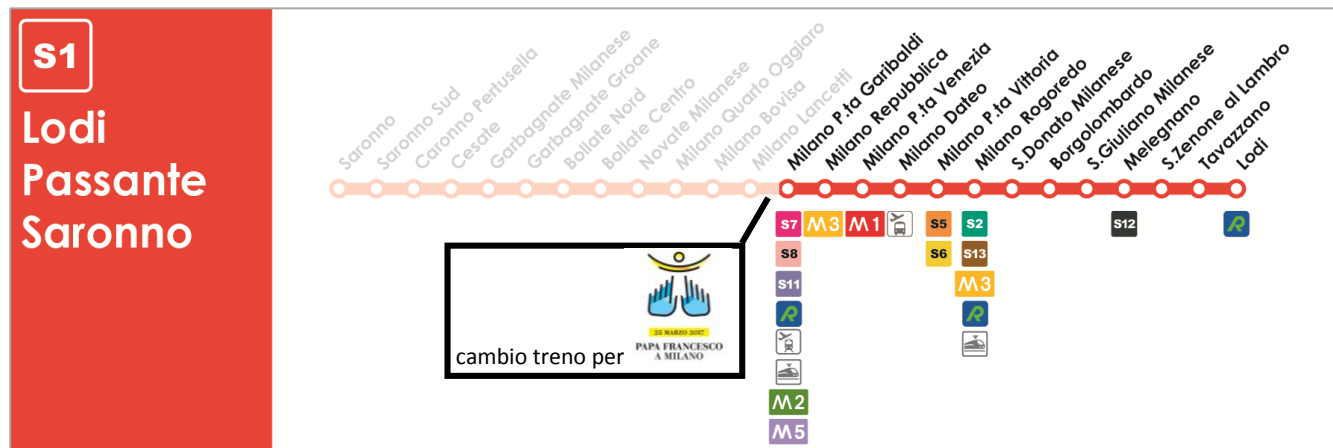

S1 (Sud)

Lodi – Milano Pta Garibaldi

Stazione ferroviaria in prossimità del Parco di Monza

Monza (da qui proseguire a piedi, seguendo il percorso segnalato)

Percorso per raggiungere il Parco di Monza

S1 + cambio a Milano P.Garibaldi con S8-S11 o Regionale per Bergamo o Milano-Monza:

Andata

- prendere il treno della **Linea S1** in direzione **Saronno**;
- scendere a **Milano P.Garibaldi**
- prendere le scale e salire in prossimità dei binari 1-22
- prendere un treno **S8** per **Lecco** o **S11** per **Como-Chiasso** o **Regionale** per **Bergamo** o **Speciale** per **Monza/Carnate**
- scendere a **Monza**

Ritorno

- raggiungere **Monza**
- prendere un treno **S11** per **Rho** o **S8** o **Regionale** o **Speciale** per **Milano P.Garibaldi**
- scendere a **Milano P.Garibaldi**
- prendere le scale e scendere in prossimità dei binari 1-2 sott
- prendere il treno della **Linea S1** in direzione **Lodi**;