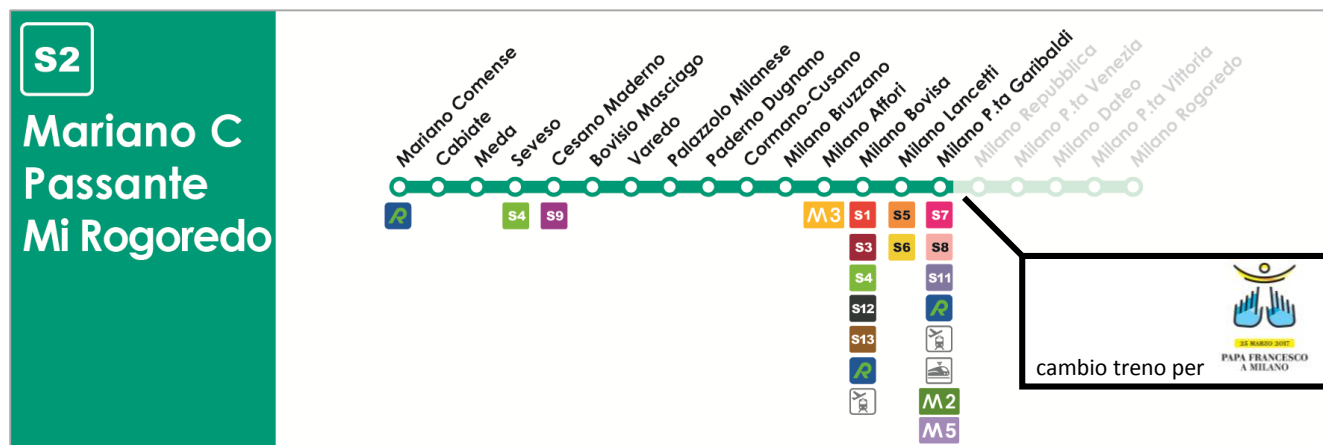

S2 (Nord)

Mariano-Meda-Seveso – Milano P.ta Garibaldi

Stazione ferroviaria in prossimità del Parco di Monza

Monza (da qui proseguire a piedi, seguendo il percorso segnalato)

Percorso per raggiungere il Parco di Monza

S2 + cambio a Milano P.Garibaldi con S8-S11 o Regionale per Bergamo o Milano-Monza:

Andata

- prendere il treno della **Linea S2** in direzione **Milano Rogoredo**;
- scendere a **Milano P.Garibaldi**
- prendere le scale e salire in prossimità dei binari 1-22
- prendere un treno **S8** per **Lecco** o **S11** per **Como-Chiasso** o **Regionale** per **Bergamo** o **Speciale** per **Monza/Carnate**
- scendere a **Monza**

Ritorno

- raggiungere **Monza**
- prendere un treno **S11** per **Rho** o **S8** o **Regionale** o **Speciale** per **Milano P.Garibaldi**
- scendere a **Milano P.Garibaldi**
- prendere le scale e scendere in prossimità dei binari 1-2 sott
- prendere il treno della **Linea S2** in direzione **Seveso/Meda/Mariano**;