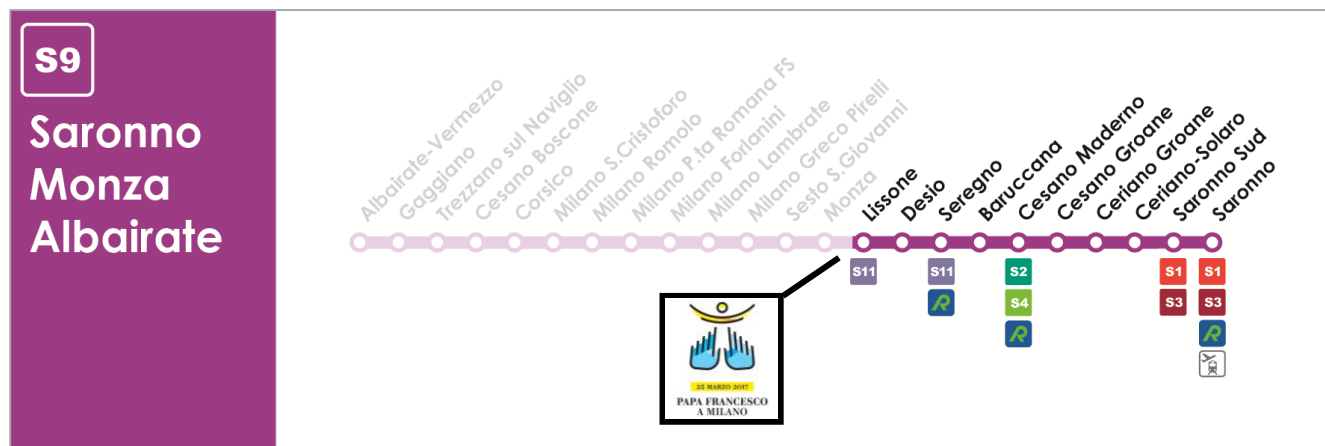

Andata

- prendere il treno della **Linea S8** in direzione *Milano P.Garibaldi*;
- scendere a **Arcore**

Ritorno

- raggiungere **Arcore**
- prendere un treno **S8** in direzione *Lecco*

S9 (Nord)

Saronno - Seregno – Lissone