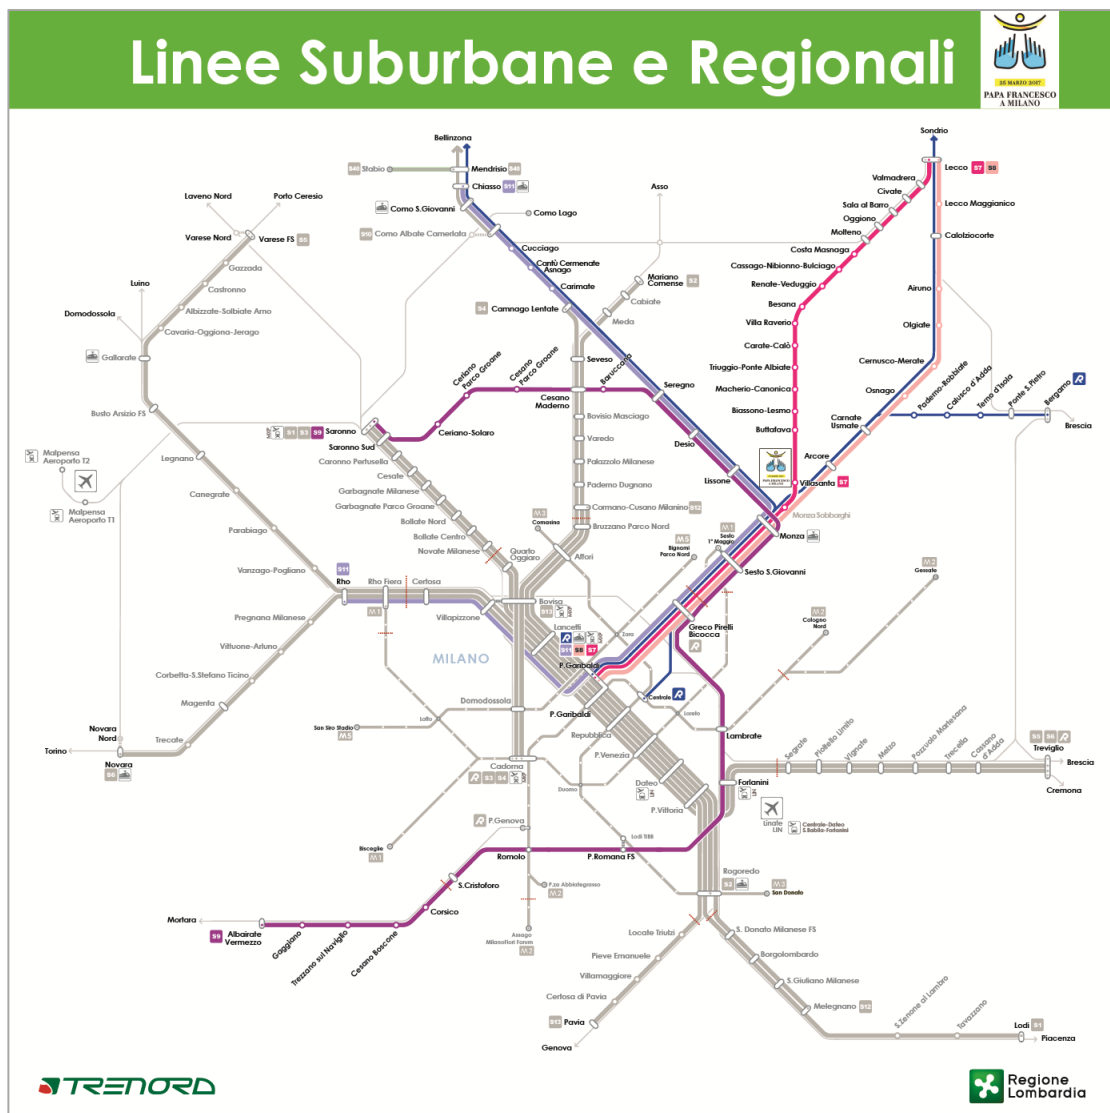

Per raggiungere in treno il Parco di Monza

Sono state individuate **4 stazioni porta**:

- **Monza**: per chi proviene **da Milano e altre linee sud/est/ovest convergenti su Milano**
- **Lissone**: per chi proviene **da Como e altre linee convergenti su Saronno**
- **Arcore**: per chi proviene **da Sondrio/Lecco/Bergamo/Carnate**
- **Villasanta**: per chi proviene **da Lecco/Molteno**

e sono state appositamente potenziate le seguenti linee Trenord:

- **S7** **Lecco – Molteno – Villasanta – Monza**
- **S8** **Lecco - Arcore – Milano Pta Garibaldi**
- **S9** **Saronno - Seregno – Lissone – Mi Lambrate - Albairate**
- **S11** **Como – Lissone – Milano Pta Garibaldi - Rho**
- **R14** **Bergamo – Arcore – Milano Pta Garibaldi**
- **RE8** **Sondrio – Lecco - Arcore – Milano Centrale (fermata straordinaria Arcore)**
- **RE10** **Bellinzona – Lissone – Milano Centrale (fermata straordinaria Lissone)**
- **Treni speciali Milano P.Garibaldi – Monza**
- **Treni speciali Milano P.Garibaldi – Monza - Carnate**