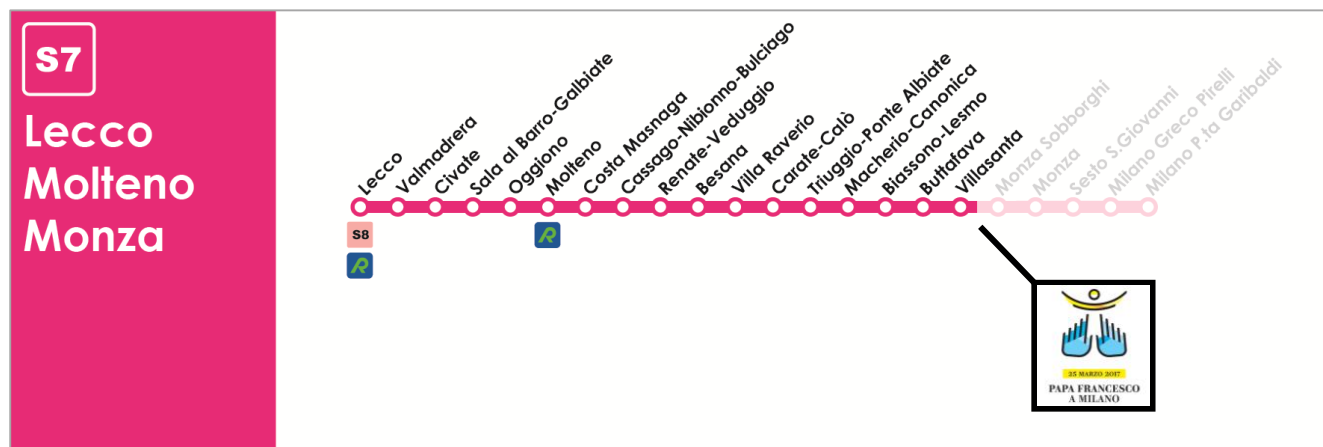

S7 (Nord)

Lecco - Molteno – Villasanta

Stazione ferroviaria in prossimità del Parco di Monza

Villasanta (da qui proseguire a piedi, seguendo il percorso segnalato)

Percorso per raggiungere il Parco di Monza

Treni della linea S7

Andata

- prendere il treno della **Linea S7** in direzione *Monza/Milano P. Garibaldi*;
- scendere a **Villasanta**

Ritorno

- raggiungere **Villasanta**
- prendere un treno **S7** in direzione *Lecco*