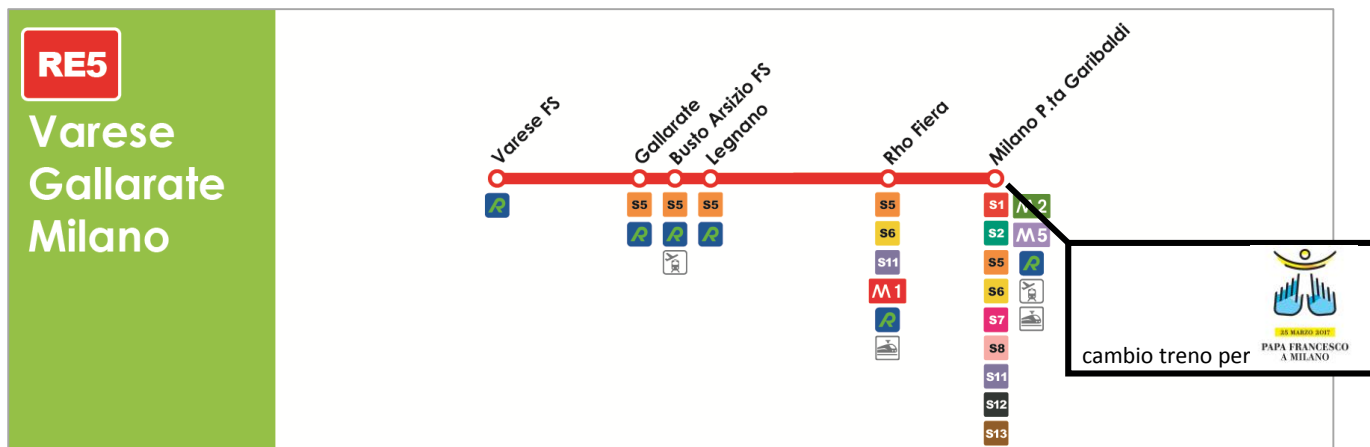

R Varese FS

Varese FS – Gallarate – Mi P.ta Garibaldi

Stazione ferroviaria in prossimità del Parco di Monza

Monza (da qui proseguire a piedi, seguendo il percorso segnalato)

Percorso per raggiungere il Parco di Monza

RE + cambio a Milano P.Garibaldi con S8-S11 o Regionale per Bergamo o Milano-Monza:

Andata

- prendere il treno della **Linea RE** in direzione Milano P.Garibaldi;
- scendere a **Milano P.Garibaldi**
- prendere un treno **S8** per Lecco o **S11** per Como-Chiasso o **Regionale** per Bergamo o **Speciale** per Monza/Carnate
- scendere a **Monza**

Ritorno

- raggiungere **Monza**
- prendere un treno **S11** per Rho o **S8** o **Regionale** o **Speciale** per Milano P.Garibaldi
- scendere a **Milano P.Garibaldi**
- prendere il treno della **Linea RE** in direzione Varese;