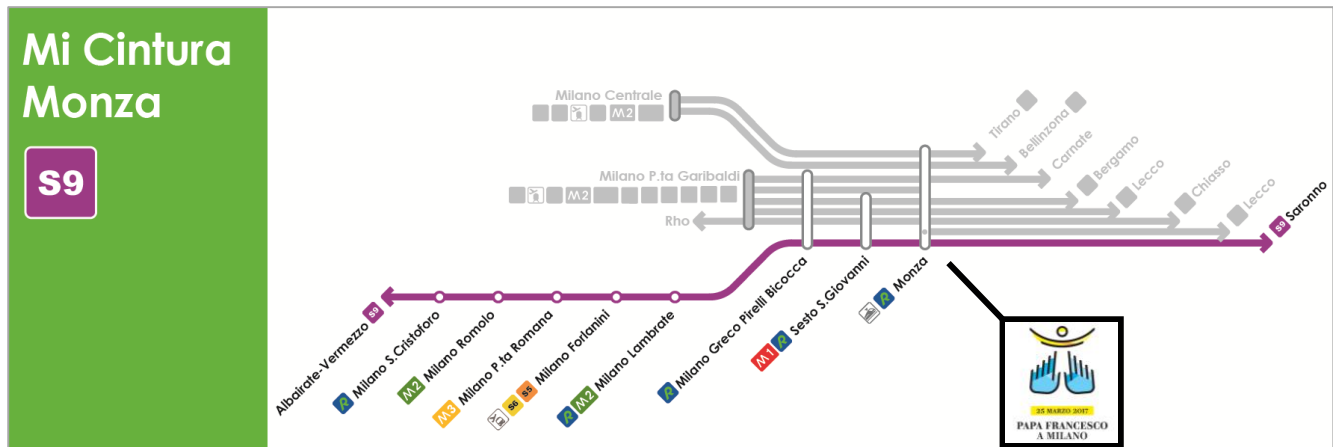

Milano Pta Garibaldi-Monza S8-S11- R14 + treni speciali per Monza e Carnate

Stazione ferroviaria in prossimità del Parco di Monza

Monza (da qui proseguire a piedi, seguendo il percorso segnalato)

Percorso per raggiungere il Parco di Monza

linee S8-S11-Bergamo-Carnate, Speciale Monza, Speciale Carnate

Andata

- prendere un treno **S8** in direzione Lecco o **S11** in direzione Como-Chiasso o **Regionale** in direzione Bergamo o Speciale per Monza o Speciale per Carnate
- scendere a **Monza**

Ritorno

- raggiungere **Monza**
- prendere un treno **S8** o **S11** o **regionale** o **speciale** in direzione Milano Porta Garibaldi
- scendere a **Milano Pta Garibaldi**

Milano Cintura - Monza Linea S9

Stazione ferroviaria in prossimità del Parco di Monza

Monza (da qui proseguire a piedi, seguendo il percorso segnalato)

Percorso per raggiungere il Parco di Monza

Treni della linea S9

Andata

- prendere il treno della **Linea S9** in direzione **Saronno**;
- scendere a **Monza**